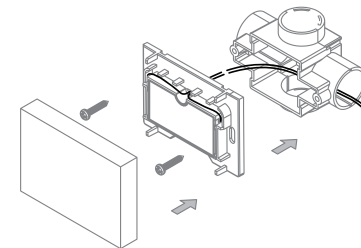

STELLA

Manual de Instalação

Mini Caixa de Instalação

Para Mini Neu, Risk, Wall Mini, Wall Micro e Ice Long.

STH7799

INSTALAÇÃO

1) Retire a tampa frontal e capa de proteção dos furos que serão utilizados para a passagem das mangueiras corrugadas (apenas $\frac{1}{2}$ - 20mm).

Atenção: Para a correta posição e alinhamento dos furos, verifique o formato e alinhamento do produto a ser instalado no manual do respectivo produto, ou entre em contato com o SAC Stella.

Exemplo de instalação no sentido horizontal.