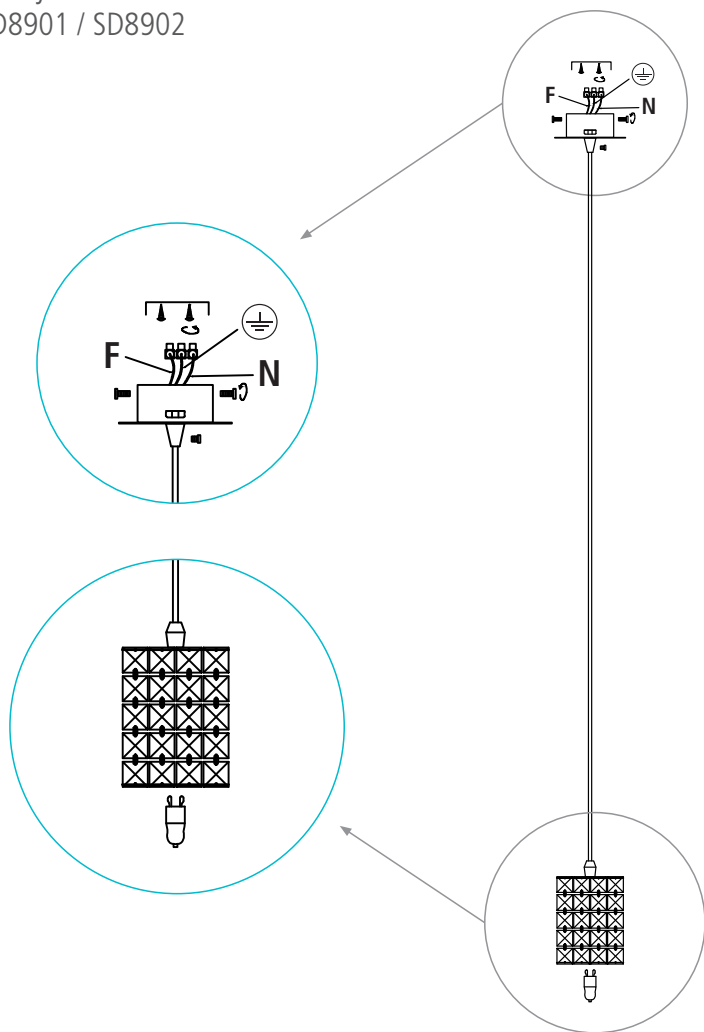

Pendente Freya
SD8900 / SD8901 / SD8902

- Lâmpada: 1 X G9 Máx 40W | Tensão: AC 100-240V
- Para instalação, verifique se a rede elétrica está desligada.
- Para troca das lâmpadas, desligue a luminária.
- Recomenda-se o uso de luvas para a montagem da peça.
- Não utilizar líquidos corrosivos ou abrasivos para a limpeza, apenas uma flanela umedecida com água.
- Garantia: 1 ano

STELLA
IDEIAS LUMINOSAS

Pendente Freya
SD8900 / SD8901 / SD8902

- Lâmpada: 1 X G9 Máx 40W | Tensão: AC 100-240V
- Para instalação, verifique se a rede elétrica está desligada.
- Para troca das lâmpadas, desligue a luminária.
- Recomenda-se o uso de luvas para a montagem da peça.
- Não utilizar líquidos corrosivos ou abrasivos para a limpeza, apenas uma flanela umedecida com água.
- Garantia: 1 ano