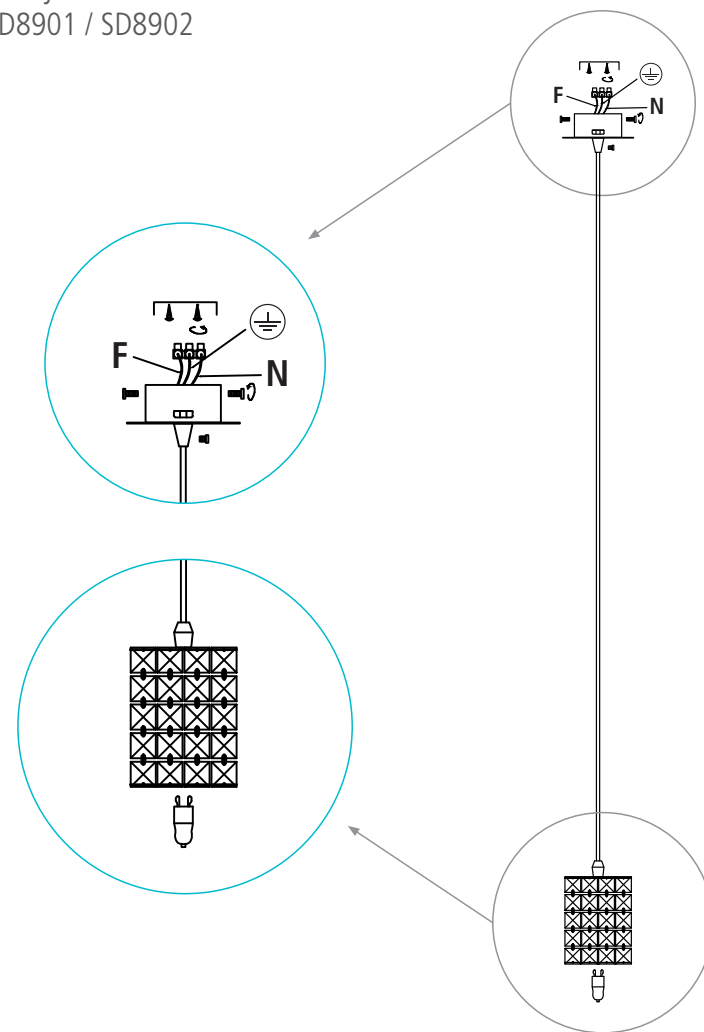

Pendente Freya
SD8900 / SD8901 / SD8902

- Lâmpada: 1 X G9 Máx 40W | Tensão: AC 100-240V
- Para instalação, verifique se a rede elétrica está desligada.
- Para troca das lâmpadas, desligue a luminária.
- Recomenda-se o uso de luvas para a montagem da peça.
- Não utilizar líquidos corrosivos ou abrasivos para a limpeza, apenas uma flanela umedecida com água.
- Garantia: 1 ano

STELLA
IDEIAS LUMINOSAS

Pendente Freya
SD8900 / SD8901 / SD8902

- Lâmpada: 1 X G9 Máx 40W | Tensão: AC 100-240V
- Para instalação, verifique se a rede elétrica está desligada.
- Para troca das lâmpadas, desligue a luminária.
- Recomenda-se o uso de luvas para a montagem da peça.
- Não utilizar líquidos corrosivos ou abrasivos para a limpeza, apenas uma flanela umedecida com água.
- Garantia: 1 ano