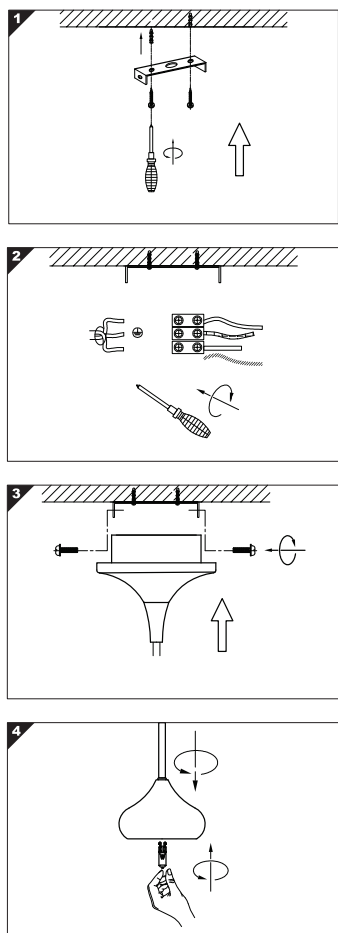

Pendente
SD8521 / SD8522

- Lâmpada: 1 X G9 Máx 40W | Tensão: AC 100-240V
- Para instalação, verifique se a rede elétrica está desligada.
- Para troca das lâmpadas, desligue a luminária.
- Recomenda-se o uso de luvas para a montagem da peça.
- Não utilizar líquidos corrosivos ou abrasivos para a limpeza, apenas uma flanela umedecida com água.

STELLA
IDEIAS LUMINOSAS

Pendente
SD8521 / SD8522

- Lâmpada: 1 X G9 Máx 40W | Tensão: AC 100-240V
- Para instalação, verifique se a rede elétrica está desligada.
- Para troca das lâmpadas, desligue a luminária.
- Recomenda-se o uso de luvas para a montagem da peça.
- Não utilizar líquidos corrosivos ou abrasivos para a limpeza, apenas uma flanela umedecida com água.