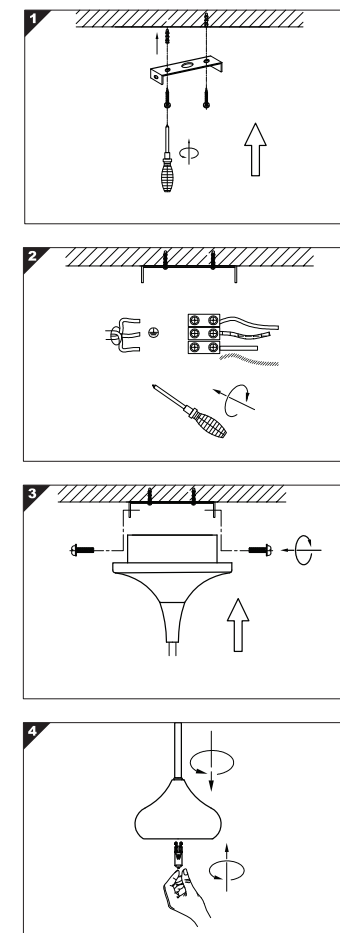

Pendente
SD8521 / SD8522

- Lâmpada: 1 X G9 Máx 40W | Tensão: AC 100-240V
- Para instalação, verifique se a rede elétrica está desligada.
- Para troca das lâmpadas, desligue a luminária.
- Recomenda-se o uso de luvas para a montagem da peça.
- Não utilizar líquidos corrosivos ou abrasivos para a limpeza, apenas uma flanela umedecida com água.

STELLA
IDEIAS LUMINOSAS

Pendente
SD8521 / SD8522

- Lâmpada: 1 X G9 Máx 40W | Tensão: AC 100-240V
- Para instalação, verifique se a rede elétrica está desligada.
- Para troca das lâmpadas, desligue a luminária.
- Recomenda-se o uso de luvas para a montagem da peça.
- Não utilizar líquidos corrosivos ou abrasivos para a limpeza, apenas uma flanela umedecida com água.