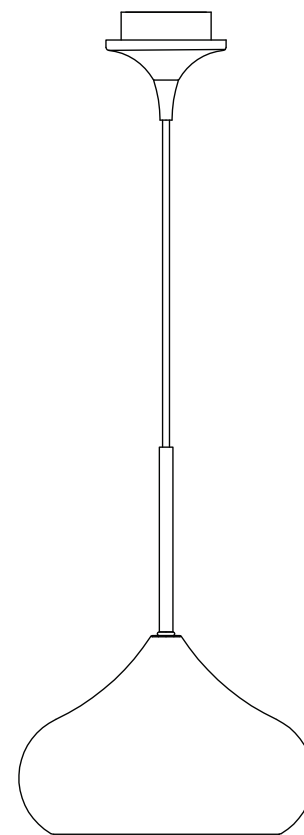

Pendente
SD8521 / SD8522

- Lâmpada: 1 X G9 Máx 40W | Tensão: AC 100-240V
- Para instalação, verifique se a rede elétrica está desligada.
- Para troca das lâmpadas, desligue a luminária.
- Recomenda-se o uso de luvas para a montagem da peça.
- Não utilizar líquidos corrosivos ou abrasivos para a limpeza, apenas uma flanela umedecida com água.

STELLA
IDEIAS LUMINOSAS

Pendente
SD8521 / SD8522

- Lâmpada: 1 X G9 Máx 40W | Tensão: AC 100-240V
- Para instalação, verifique se a rede elétrica está desligada.
- Para troca das lâmpadas, desligue a luminária.
- Recomenda-se o uso de luvas para a montagem da peça.
- Não utilizar líquidos corrosivos ou abrasivos para a limpeza, apenas uma flanela umedecida com água.