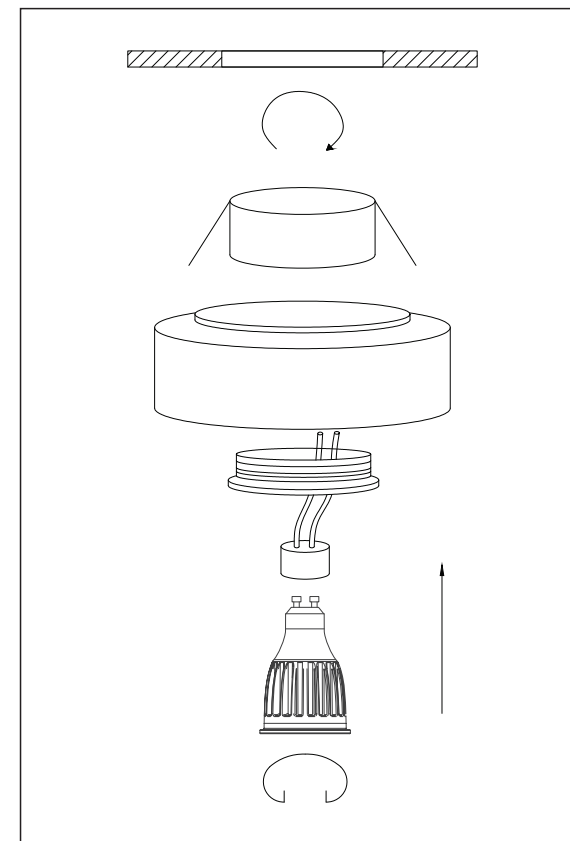

Semiembutido de Cristal Champagne
SD4007R

- Lâmpada: 1 X GU10 Máx 50W | Tensão: AC 100-240V
- Para instalação, verifique se a rede elétrica está desligada.
- Para troca das lâmpadas, desligue a luminária.
- Recomenda-se o uso de luvas para a montagem da peça.
- Não utilizar líquidos corrosivos ou abrasivos para a limpeza, apenas uma flanela umedecida com água.

STELLA
IDEIAS LUMINOSAS

Semiembutido de Cristal Champagne
SD4007R

- Lâmpada: 1 X GU10 Máx 50W | Tensão: AC 100-240V
- Para instalação, verifique se a rede elétrica está desligada.
- Para troca das lâmpadas, desligue a luminária.
- Recomenda-se o uso de luvas para a montagem da peça.
- Não utilizar líquidos corrosivos ou abrasivos para a limpeza, apenas uma flanela umedecida com água.