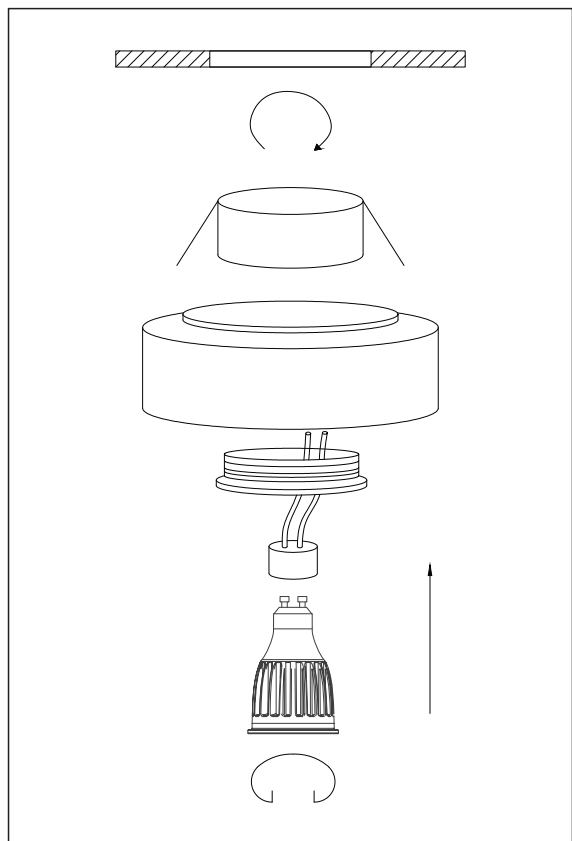

Semiembutido de Cristal Champagne
SD4007R

- Lâmpada: 1 X GU10 Máx 50W | Tensão: AC 100-240V
- Para instalação, verifique se a rede elétrica está desligada.
- Para troca das lâmpadas, desligue a luminária.
- Recomenda-se o uso de luvas para a montagem da peça.
- Não utilizar líquidos corrosivos ou abrasivos para a limpeza, apenas uma flanela umedecida com água.

STELLA
IDEIAS LUMINOSAS

Semiembutido de Cristal Champagne
SD4007R

- Lâmpada: 1 X GU10 Máx 50W | Tensão: AC 100-240V
- Para instalação, verifique se a rede elétrica está desligada.
- Para troca das lâmpadas, desligue a luminária.
- Recomenda-se o uso de luvas para a montagem da peça.
- Não utilizar líquidos corrosivos ou abrasivos para a limpeza, apenas uma flanela umedecida com água.