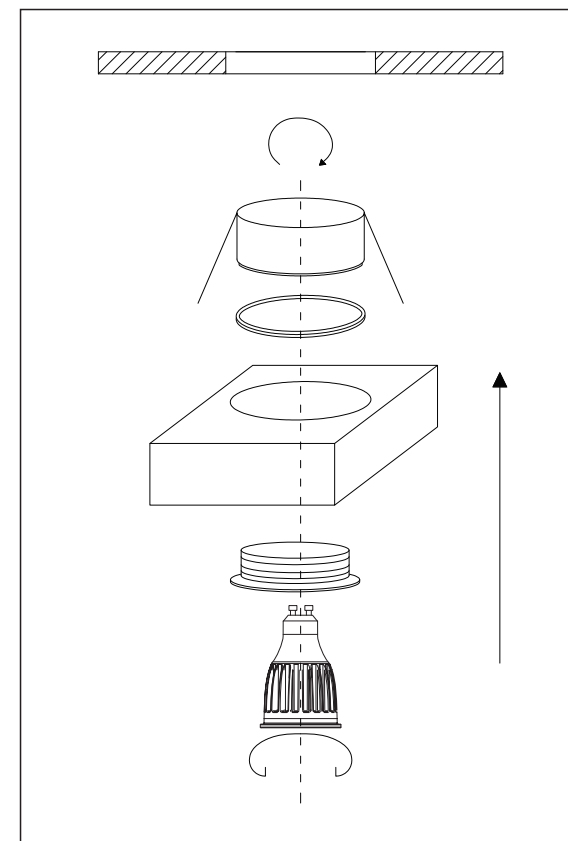

Semiembutido de Cristal Translúcido
SD4002Q

- Lâmpada: 1 X GU10 Máx 40W | Tensão: AC 100-240V
- Para instalação, verifique se a rede elétrica está desligada.
- Para troca das lâmpadas, desligue a luminária.
- Recomenda-se o uso de luvas para a montagem da peça.
- Não utilizar líquidos corrosivos ou abrasivos para a limpeza, apenas uma flanela umedecida com água.

STELLA
IDEIAS LUMINOSAS

Semiembutido de Cristal Translúcido
SD4002Q

- Lâmpada: 1 X GU10 Máx 40W | Tensão: AC 100-240V
- Para instalação, verifique se a rede elétrica está desligada.
- Para troca das lâmpadas, desligue a luminária.
- Recomenda-se o uso de luvas para a montagem da peça.
- Não utilizar líquidos corrosivos ou abrasivos para a limpeza, apenas uma flanela umedecida com água.