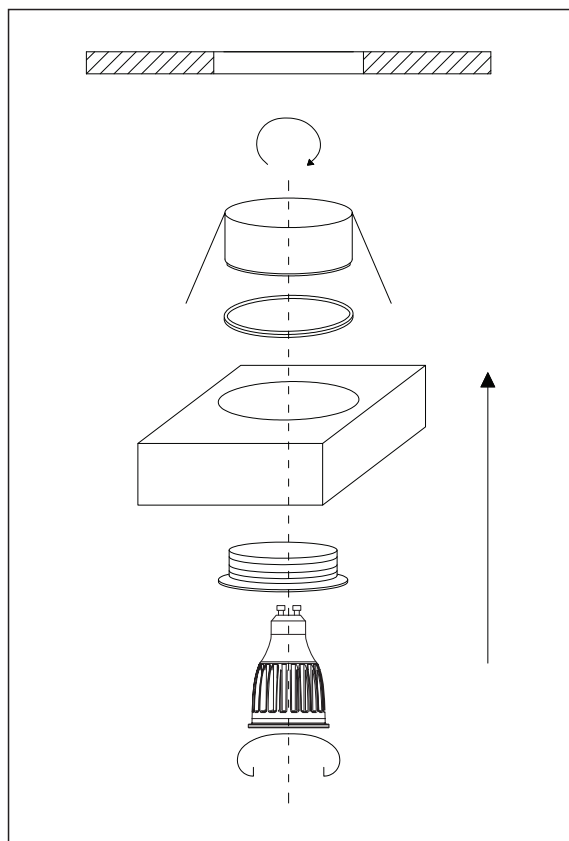

Semiembutido de Cristal Translúcido
SD4002Q

- Lâmpada: 1 X GU10 Máx 40W | Tensão: AC 100-240V
- Para instalação, verifique se a rede elétrica está desligada.
- Para troca das lâmpadas, desligue a luminária.
- Recomenda-se o uso de luvas para a montagem da peça.
- Não utilizar líquidos corrosivos ou abrasivos para a limpeza, apenas uma flanela umedecida com água.

STELLA
IDEIAS LUMINOSAS

Semiembutido de Cristal Translúcido
SD4002Q

- Lâmpada: 1 X GU10 Máx 40W | Tensão: AC 100-240V
- Para instalação, verifique se a rede elétrica está desligada.
- Para troca das lâmpadas, desligue a luminária.
- Recomenda-se o uso de luvas para a montagem da peça.
- Não utilizar líquidos corrosivos ou abrasivos para a limpeza, apenas uma flanela umedecida com água.