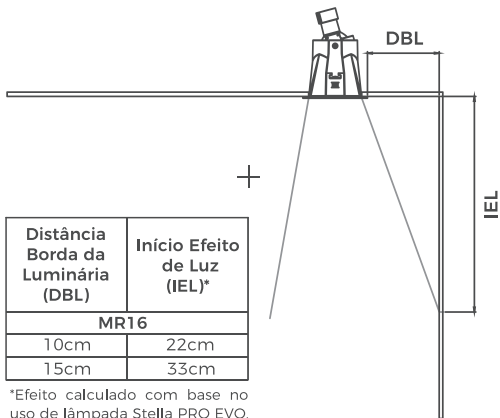

GABARITO DE CORTE
79mm x 79mm

Square Ghost MR16
STH8945BR
STH8945BR/PTO

Distância Borda da Luminária (DBL)	Início Efeito de Luz (IEL)*
MR16	
10cm	22cm
15cm	33cm

*Efeito calculado com base no uso de lâmpada Stella PRO EVO.